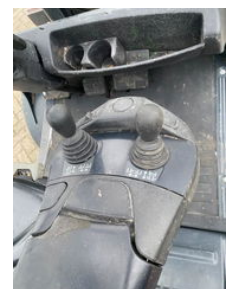

Linde H30 t gas lepers side shift roterende lepers 2014 8868 uur

Allgemeine Merkmale

Marke	Linde
Unterkategorie	Gabelstapler
Baujahr	2014
operatingHours	8868
Zustand	Gebraucht

Linde H30 t gas lepels side shift roterende lepels 2014 8868 uur