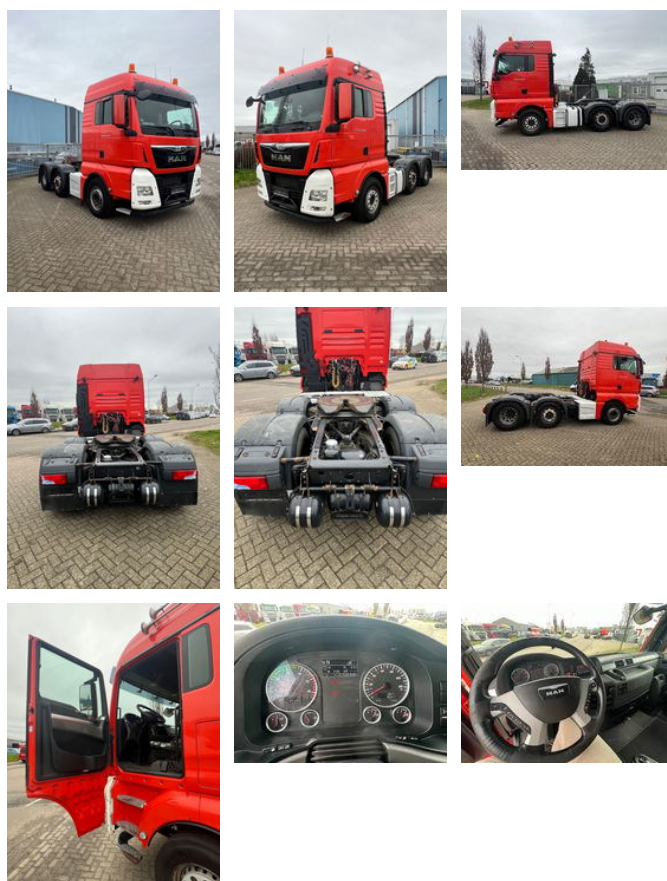

# MAN TGX 26.440 automaat 6x2 retarder km 461.000 bouwjaar 2015 euro 6

## Allgemeine Merkmale

Marke	MAN
Model	TGX 26.440
Unterkategorie	Standard SZM
Kilometerstand	461.000km
Baujahr	2015
Zustand	Gebraucht
Allgemeinzustand	Sehr gut
Emissionsklasse	Euro 6

MAN TGX 26.440 automaat 6x2 retarder km 461.000 bouwjaar  
2015 euro 6