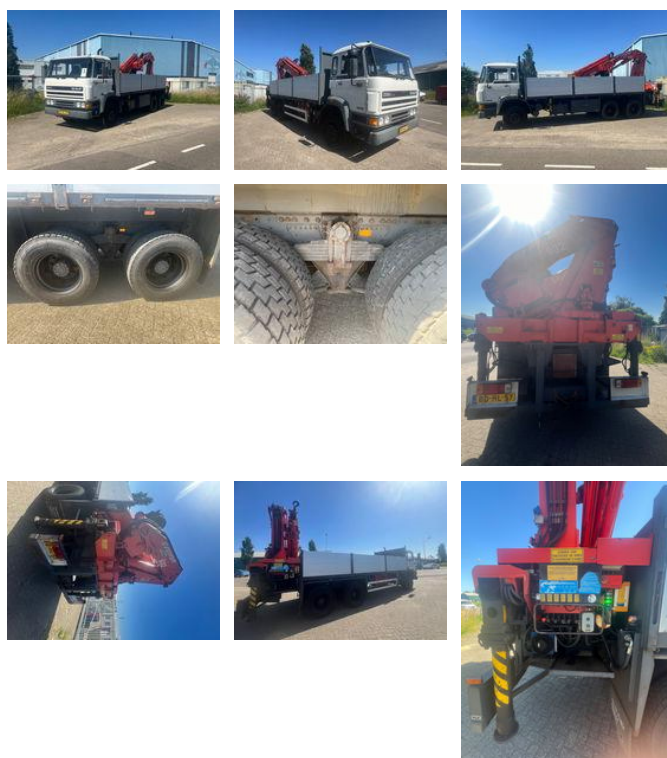

# DAF 2300 Turbo bakwagen 6x4 met 932 Ferrari kraan remote control 4x gestempeld km 101.000

## Algemene kenmerken

Merk	DAF
Model	2300
Subcategorie	Kraanwagen
Kentekenplaat	Bdhl57
Tellerstand	101.000km
Bouwjaar	1995
Datum eerste registratie	21-12-1995
Conditie	Gebruikt
Brandstof	Diesel
Emissieklasse	Euro 2

## Omschrijving

Daf 2300 Turbo 6x4 bakwagen met 32 tons Ferrari kraan ket afstandbediening 5 keer uitschuifbaar kraan bouwjaar 1995 kraan uren 7161 km truck is 101.000 km orginele km stand de truck is een bakwagen 6x4 met bladvering de truck is van binnen en buiten in nieuwstaat zoals te zien op de foto's en aan de km stand af te lezen de kraan werk ook perfect voor zijn leeftijd met remote control de kraan is zo inzet baar voor aan het werk te gaan