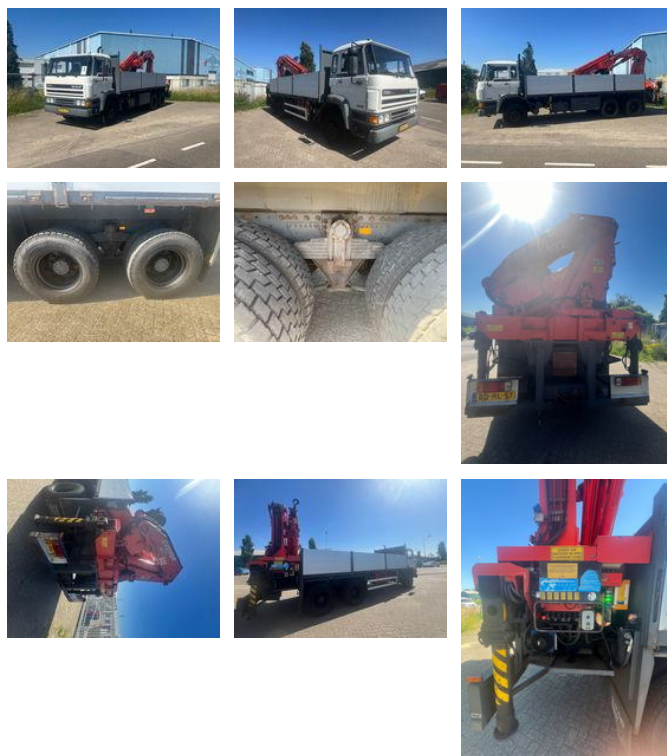

# DAF 2300 Turbo bakwagen 6x4 met 932 Ferrari kraan remote control 4x gestempeld km 101.000

## Algemene kenmerken

Merk	DAF
Model	2300
Subcategorie	Kraanwagen
Kentekenplaat	Bdhl57
Tellerstand	101.000km
Bouwjaar	1995
Datum eerste registratie	21-12-1995
Conditie	Gebruikt
Brandstof	Diesel
Emissieklasse	Euro 2

## Omschrijving

Daf 2300 Turbo 6x4 bakwagen met 32 tons Ferrari kraan ket afstandbediening 5 keer uitschuifbaar kraan bouwjaar 1995 kraan uren 7161 km truck is 101.000 km orginele km stand de truck is een bakwagen 6x4 met bladvering de truck is van binnen en buiten in nieuwstaat zoals te zien op de foto's en aan de km stand af te lezen de kraan werk ook perfect voor zijn leeftijd met remote control de kraan is zo inzet baar voor aan het werk te gaan