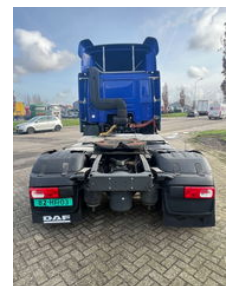

DAF CF 400 automaat 4x2 euro 6 2014

Algemene kenmerken

Merk	DAF
Model	CF 400
Subcategorie	Standaard trekker
Kentekenplaat	33bdt6
Tellerstand	877.000km
Bouwjaar	2014
Datum eerste registratie	30-04-2014
Conditie	Gebruikt
Algemene staat	Erg goed
Brandstof	Diesel
Emissieklasse	Euro 6

Eigenschappen

Ledig gewicht	7.195kg
Laadvermogen	13.305kg
Max. gewicht	20.500kg
Lengte	592cm
Breedte	255cm
Cilinder inhoud	10.837cc

DAF CF 400 automaat 4x2 euro 6 2014

Technische specificaties

Aantal assen	2
--------------	---

Asconfiguratie	4x2
----------------	-----

Omschrijving

daf cf 400 automaat 4x2 euro 6 2014 holland truck goede staat !!!!

Accessoires