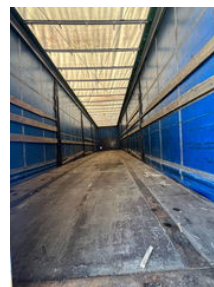

Krone schuifzeil oplegger 3 assen bouwjaar 2011 apk 09-2025

Algemene kenmerken

Merk	Krone
Subcategorie	Schuifzeil
Kentekenplaat	OP-67-YN
Bouwjaar	2011
Datum eerste registratie	25-03-2011
Conditie	Gebruikt

Eigenschappen

Ledig gewicht

7.360kg

Laadvermogen	31.640kg
GWV	39.000kg
Lengte	1.386cm
Breedte	255cm

Krone schuifzeil oplegger 3 assen bouwjaar 2011 apk 09-2025

Technische specificaties

Aantal assen

3